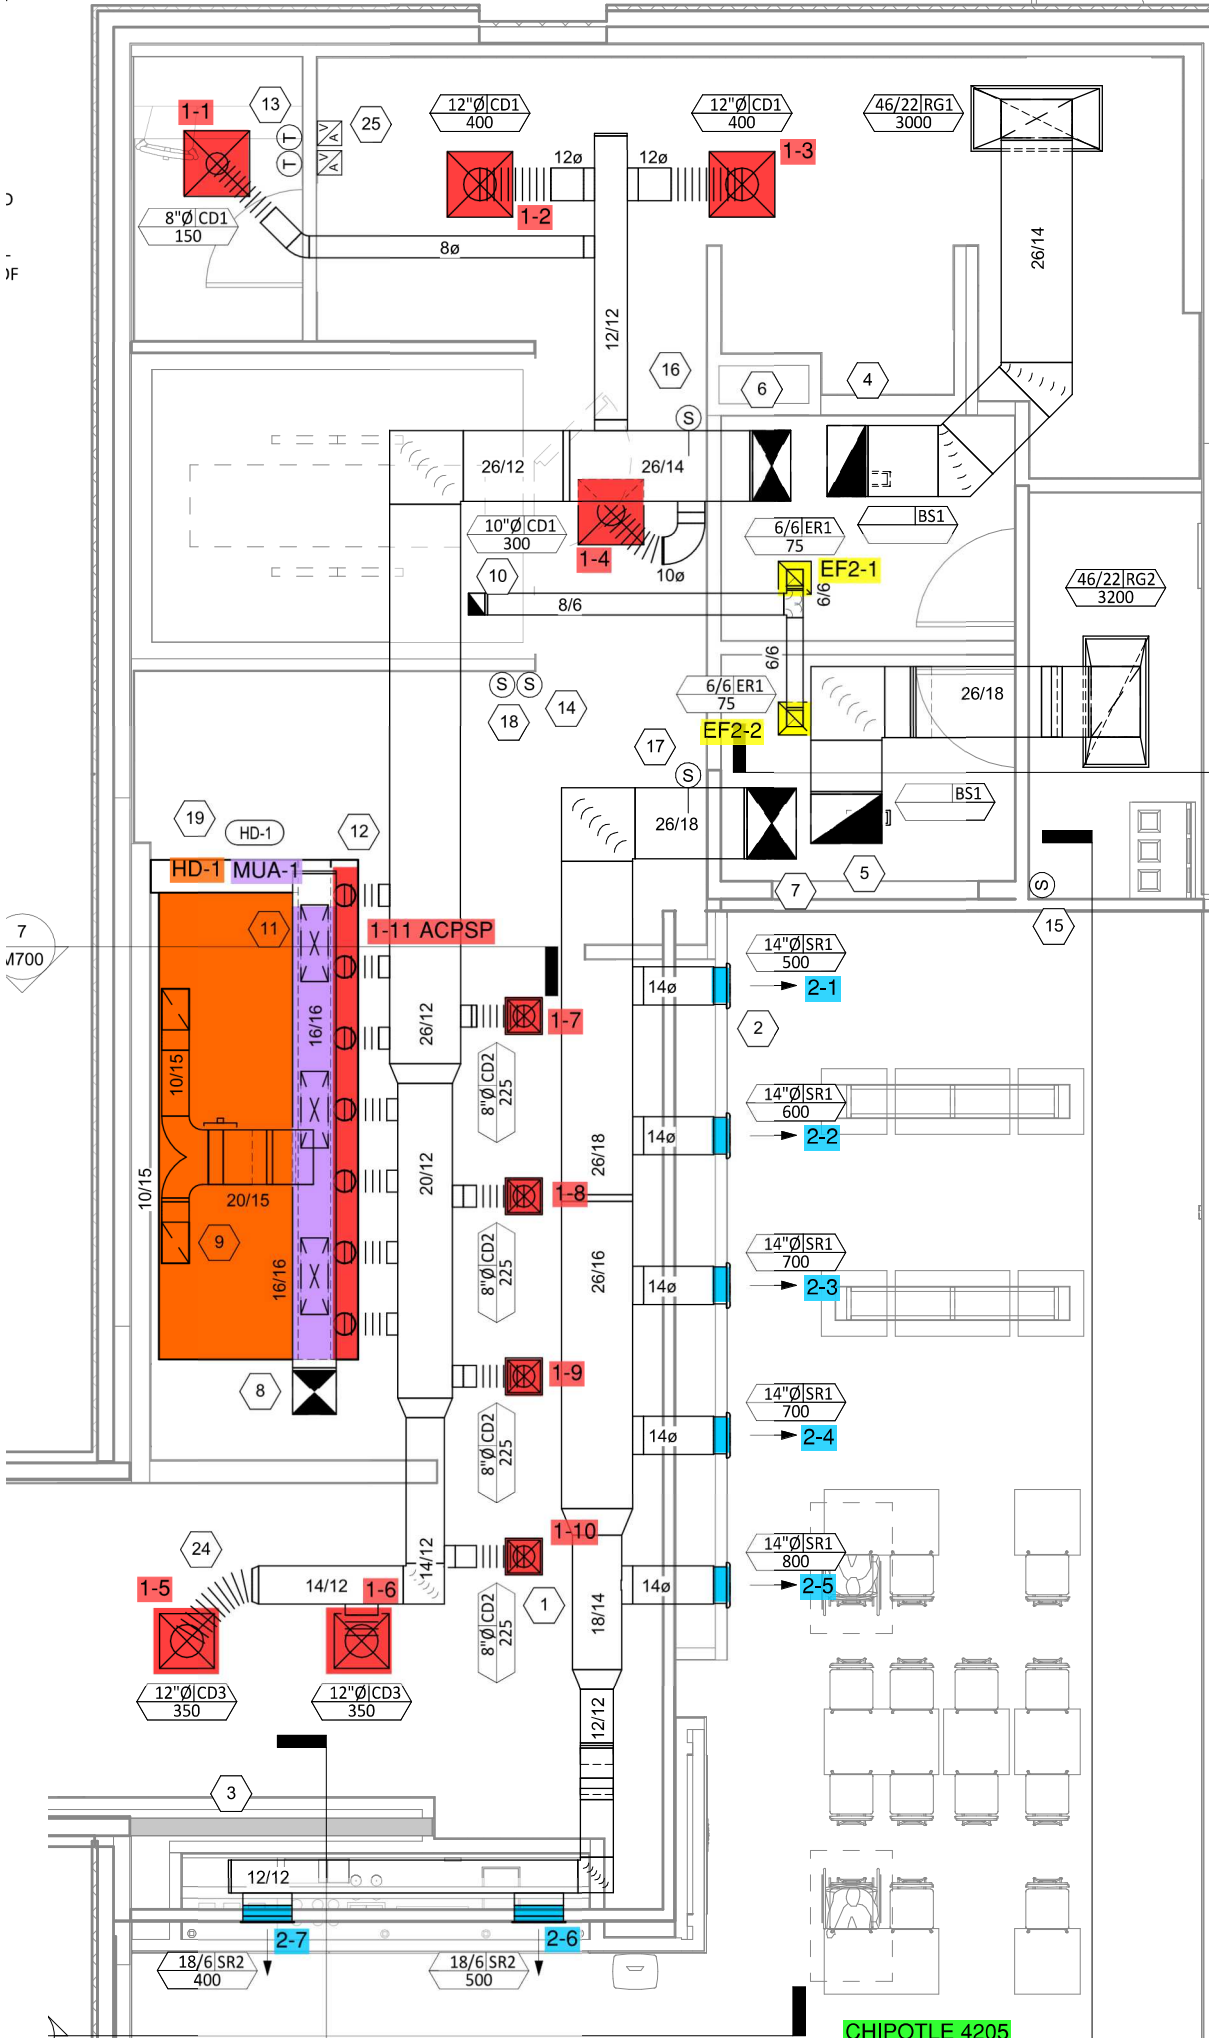

7
1700

CHIPOTLE 4205